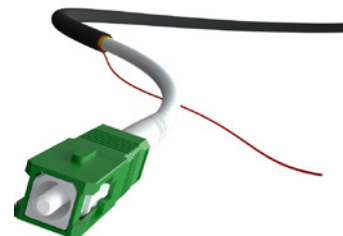

Nuovi prodotti in rame e fibra

NUOVO
excel

Excel Enbeam OS2 SM G.657.B3 Int/Ext Cavo di distribuzione con doppia guaina

Codice articolo	Descrizione
207-301-XX	Cavo di Derivazione Enbeam 1 Fibra OS2 Monomodale G.657.B3 con Doppia Guaina Interna/Esterna con Terminazione SCA-Aperta <i>Disponibile da 10Mtr fino a 120Mtr (con incrementi di 10Mtr)</i>

In evidenza...

- 1f a 4f guaina singola impiego esterno
- Approvato PIA
- Disponibile in qualsiasi lunghezza pre connessa
- 1f Doppia guaina impiego Int/Ext
- Classe di reazione al fuoco Euroclass Cca - solo guaina interna
- Vetro G657.B3

Excel Pannello Patch Angolare vuoto Keystone 48 porte

Codice articolo	Descrizione
100-096	Pannello Patch Keystone V Vuoto Excel a 48 Porte UTP/STP 1U Argento
100-096-BK	Pannello Patch Keystone V Vuoto Excel a 48 Porte UTP 1U Nero

In evidenza...

- 1f Impieghi ad alta densità
- Pannello Patch Angolare
- Fornito con kit di messa a terra
- Compatibile con jacks Excel a dimensioni ridotte Cat5e, Cat6 e Cat6A
- Gestione dei cavi posteriore a montaggio rapido
- Il suo design speciale consente di sganciare i jacks dalla parte anteriore per entrambe le file.