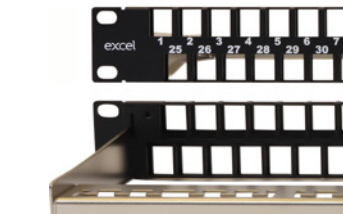

Excel Pannello Patch Angolare vuoto Keystone 48 porte

Codice articolo	Descrizione
100-096	Pannello Patch Keystone V Vuoto Excel a 48 Porte UTP/STP 1U Argento
100-096-BK	Pannello Patch Keystone V Vuoto Excel a 48 Porte UTP 1U Nero

In evidenza...

- 1f Impieghi ad alta densità
- Pannello Patch Angolare
- Fornito con kit di messa a terra
- Compatibile con jacks Excel a dimensioni ridotte Cat5e, Cat6 e Cat6A
- Gestione dei cavi posteriore a montaggio rapido
- Il suo design speciale consente di sganciare i jacks dalla parte anteriore per entrambe le file.

Cornice pannello patch vuota Keystone 48 porte non schermata

Codice articolo	Descrizione
100-050	Cornice Pannello Patch Keystone Excel Vuoto 48 Porte non Schermata 1U Nero

In evidenza...

- Alta densità -1U 48 porte
- Ideale per installazioni standard e preterminate
- Fornito con kit di messa a terra
- Compatibile con jacks Excel a dimensioni ridotte Cat5e, Cat6 e Cat6A
- Fornito con barra di gestione cavi

Cornice pannello patch vuota Keystone 48 porte schermata

Codice articolo	Descrizione
100-042	Cornice Pannello Patch Keystone Excel Vuoto 48 Porte Schermata 1U Cromo

In evidenza...

- Alta densità -1U 48 porte
- Ideale per installazioni standard e preterminate
- Fornito con kit di messa a terra
- Compatibile con jacks Excel a dimensioni ridotte Cat5e, Cat6 e Cat6A
- Fornito con barra di gestione cavi